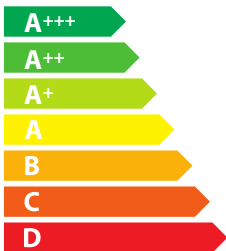

ENERG
енергия · ενεργεια

WITT

PROUD85-2

46
kWh/annum

ABCDEF G

ABCDEF G

ABCDEF G

63dB